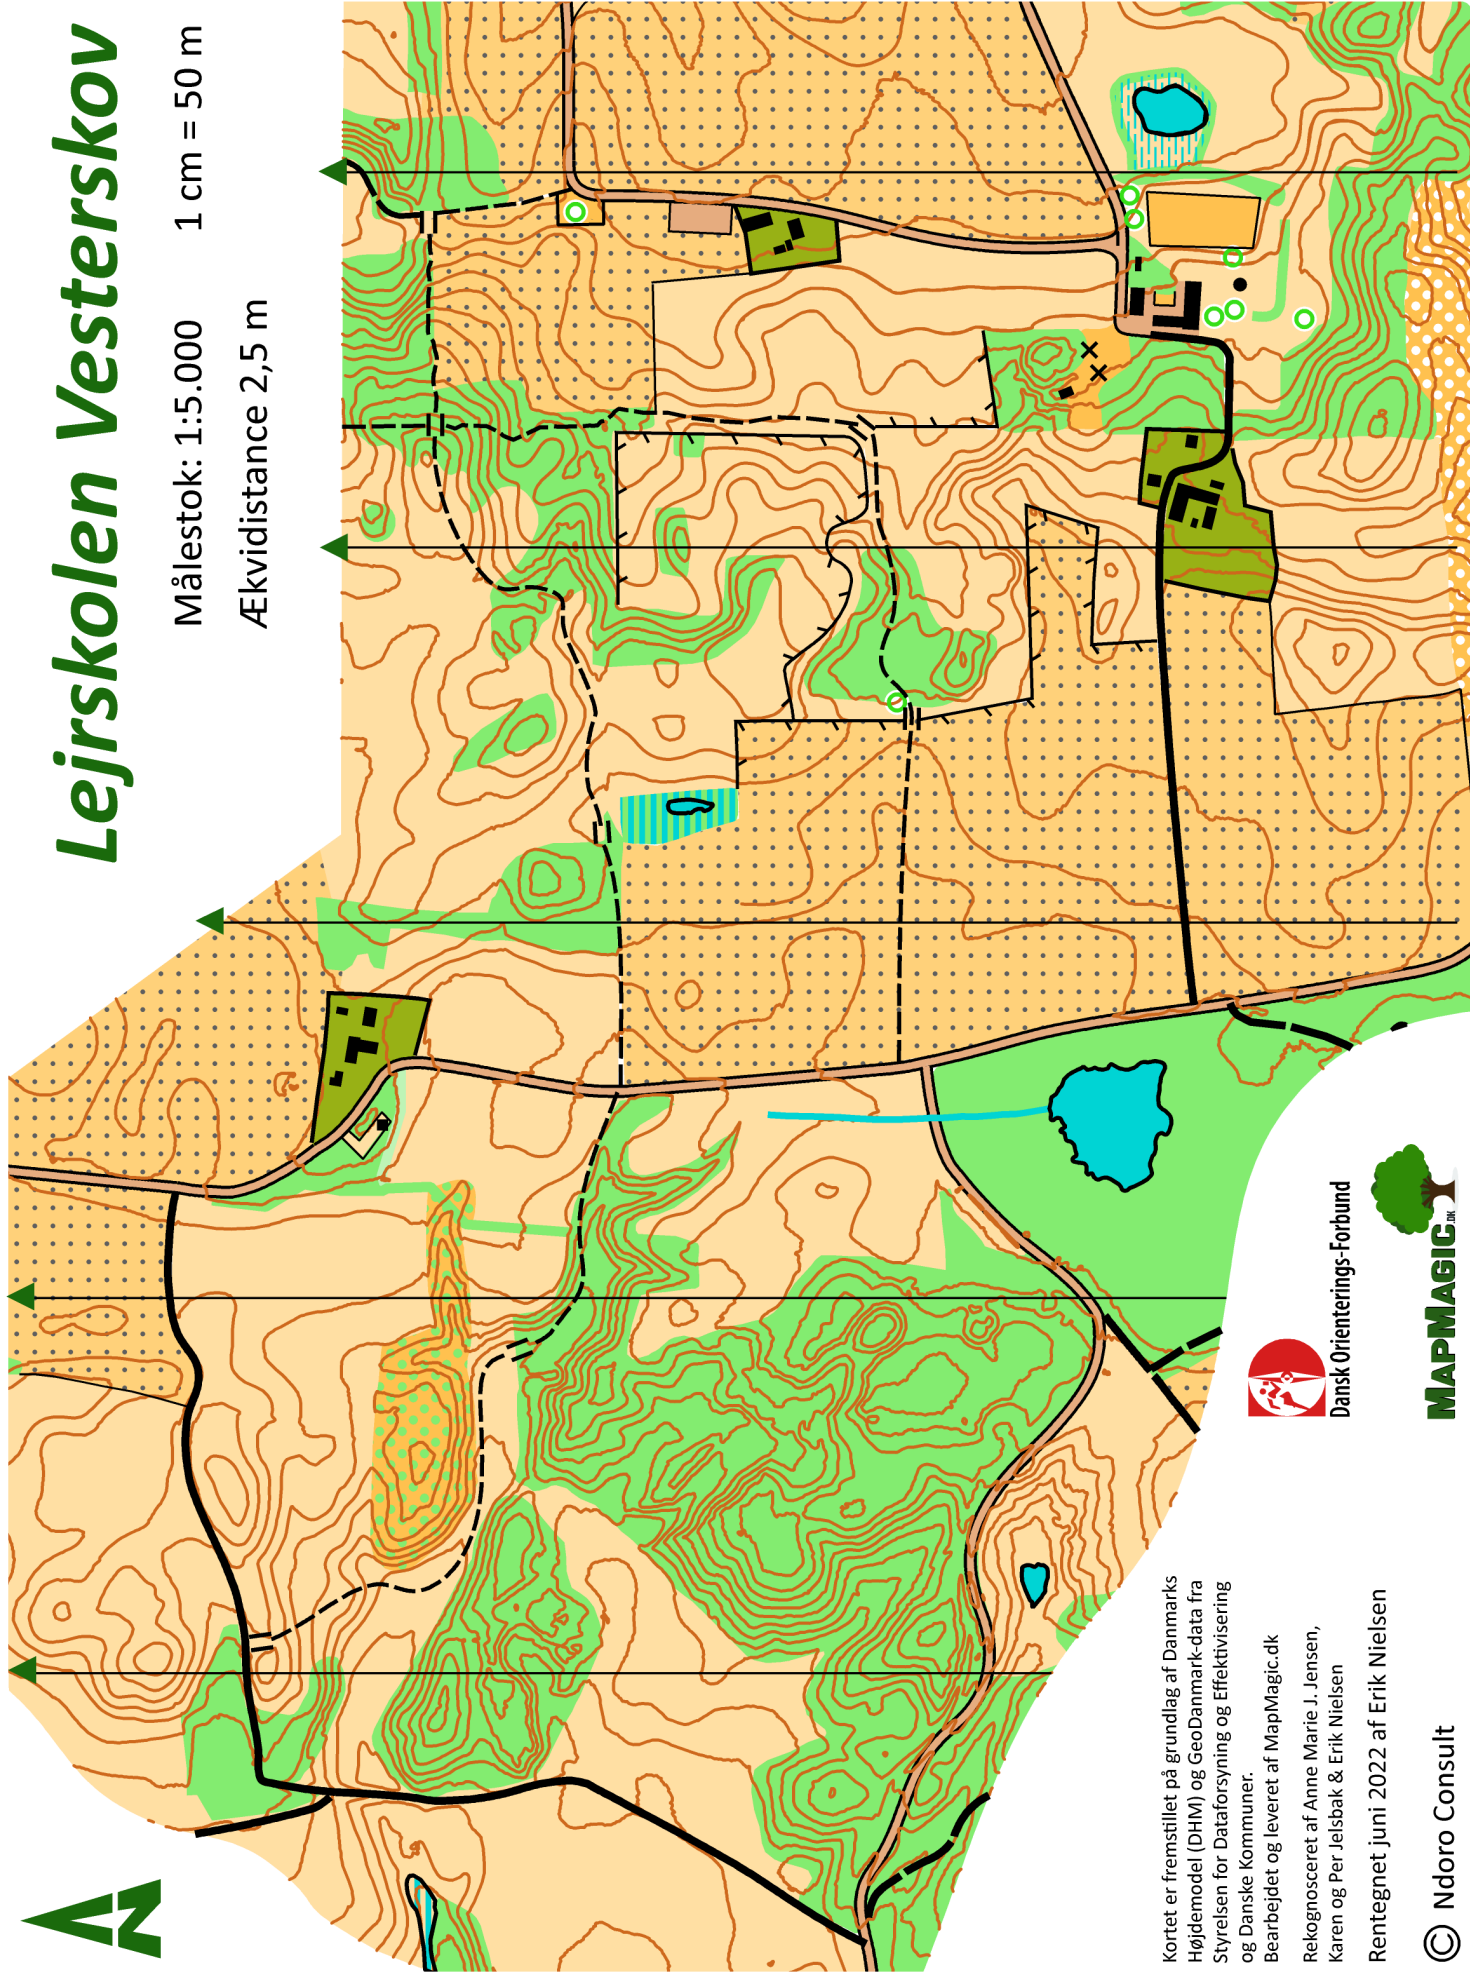

A

Lejrskolen Vesterskov

Målestok: 1:5.000 1 cm = 50 m

Ækvidistance 2,5 m

Kortet er fremstillet på grundlag af Danmarks Højdemodel (DHM) og GeoDanmark-data fra Styrelsen for Dataforsyning og Effektivisering og Danske Kommuner.

Bearbejdet og leveret af MapMagic.dk

Rekognosceret af Anne Marie J. Jensen, Karen og Per Jelsbak & Erik Nielsen

Rentegnet juni 2022 af Erik Nielsen

Dansk Orienterings-Forbund

© Ndro Consult